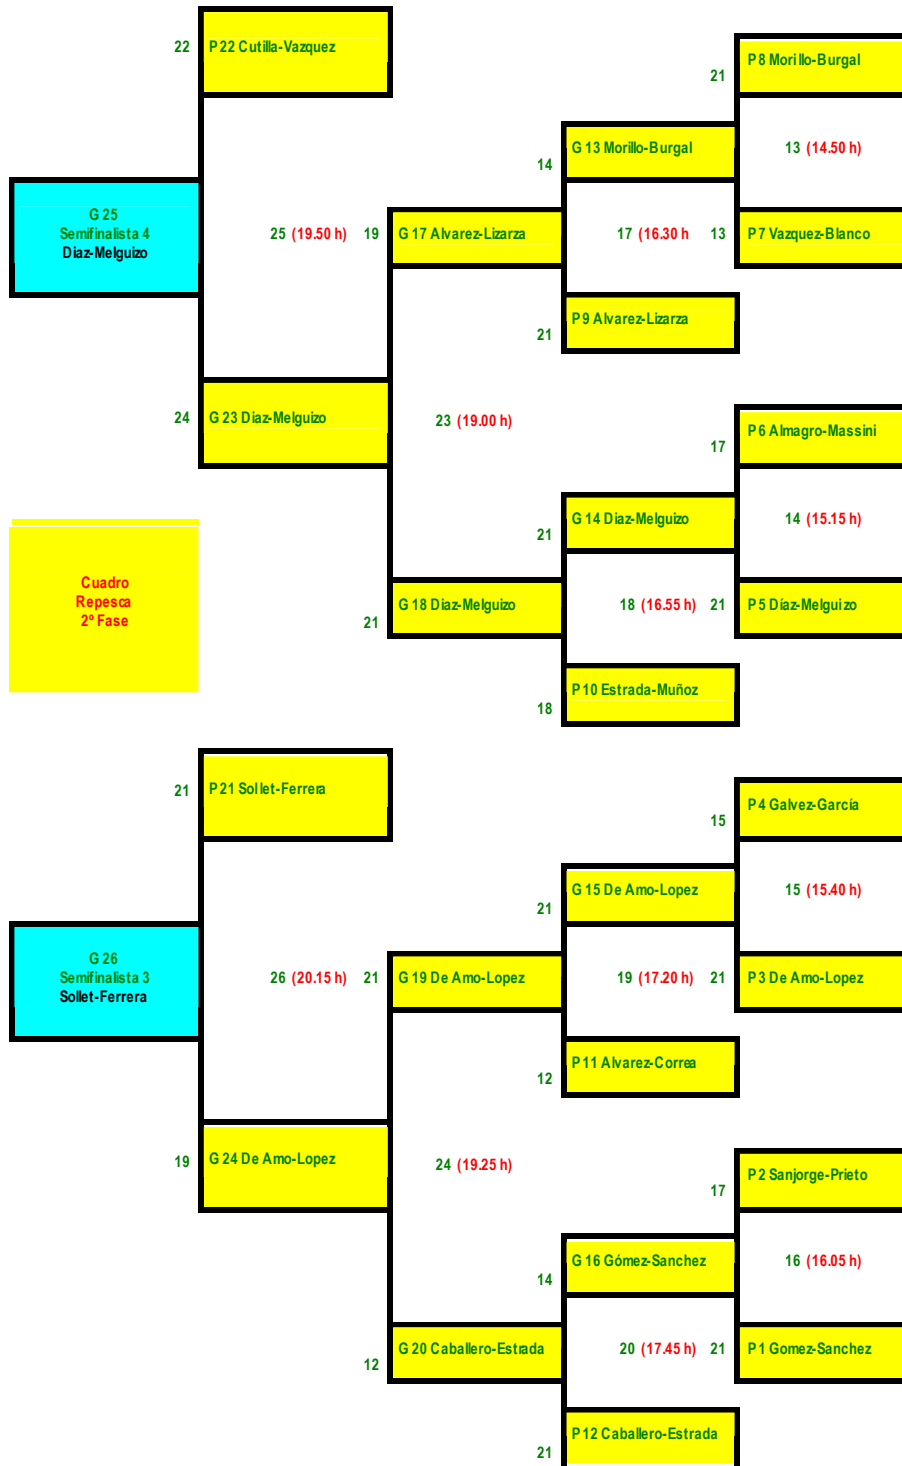

El Puerto de Santa María - Masculino Viernes 1

Sistema Competición

- Los 10 Cabezas de serie según el ranking, pasarán a jugar directamente el Sábado.
- Se formarán 2 grupos de 6 y 5 equipos que disputarán una liga a 1 vuelta.
- Se clasificarán directamente para el Sábado los primeros clasificados de cada grupo, entrando en el cuadro como cabezas de serie 11 y 12 respectivamente.
- Los segundos y terceros entraran como cabezas de serie 13, 14, 15 y 16

Grupo A	
Cabezas de Serie 11-13-15	
1	Miranda - Novo
2	Prieto - Palacios
3	Morillo - Burgal
4	Estrada - Muñoz
5	Almagro - Nassini
6	González - Cortes

Grupo B	
Cabezas de Serie 12-14-16	
1	Alcaraz - Correa (14)
2	Gómez - Sánchez (16)
3	De Alba - Brioso
4	Alvarez - Pérez
5	De Amo - Ariza (12)

19.20 h

19.45 h

20.10 h

20.35 h

21.00 h

21.25 h

5-3	De Amo - Ariza De Alba - Brioso	21 - 8
1-2	Alcaraz - Correa Gómez - Sánchez	21 - 19
4-5	Alvarez - Pérez De Amo - Ariza	0 - 21
3-1	De Alba - Brioso Alcaraz - Correa	8 - 21
2-3	Gómez - Sánchez De Alba - Brioso	21 - 14
1-4	Alcaraz - Correa Alvarez - Pérez	21 - 0
4-2	Alvarez - Pérez Gómez - Sánchez	0 - 21
5-1	De Amo - Ariza Alcaraz - Correa	21 - 19
3-4	De Alba - Brioso Alvarez - Pérez	21 - 0
2-5	Gómez - Sánchez De Amo - Ariza	15 - 21

El Puerto de Santa María - Masculino Sábado 2

El Puerto de Santa María - Masculino
Domingo 3