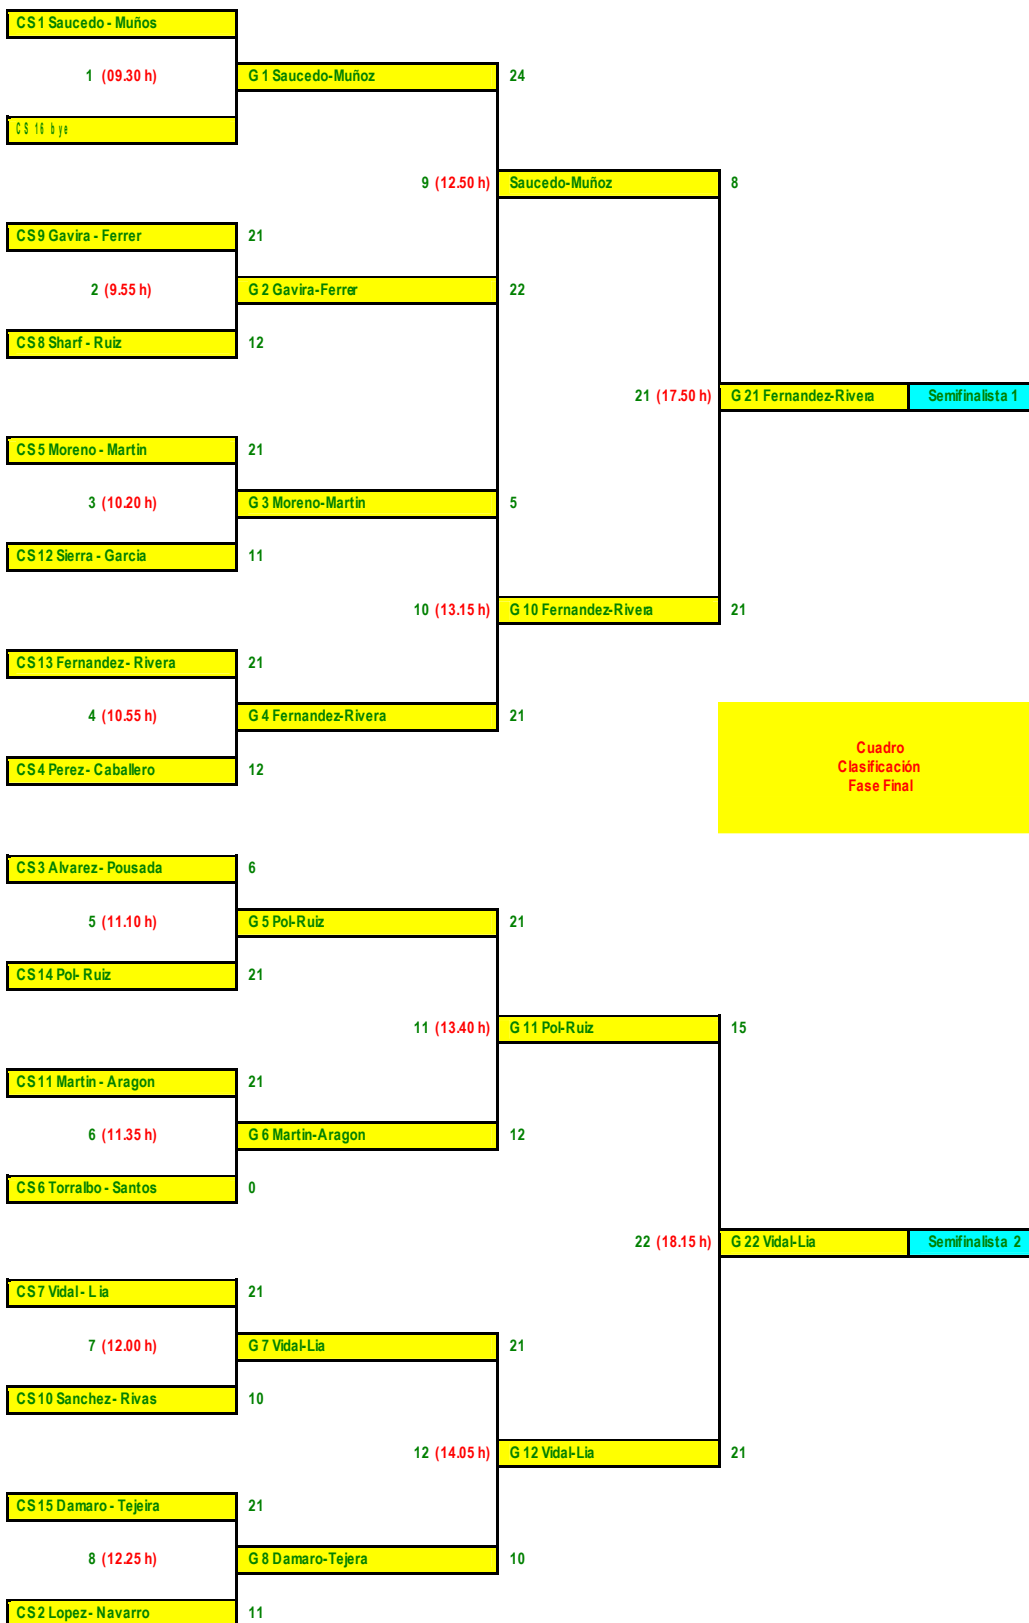

Balanegra - Femenina Sábado 23

Cuadro
Clasificación
Fase Final

Balanegra - Femenina Sábado 23

Balanegra -Femenino Domingo 24