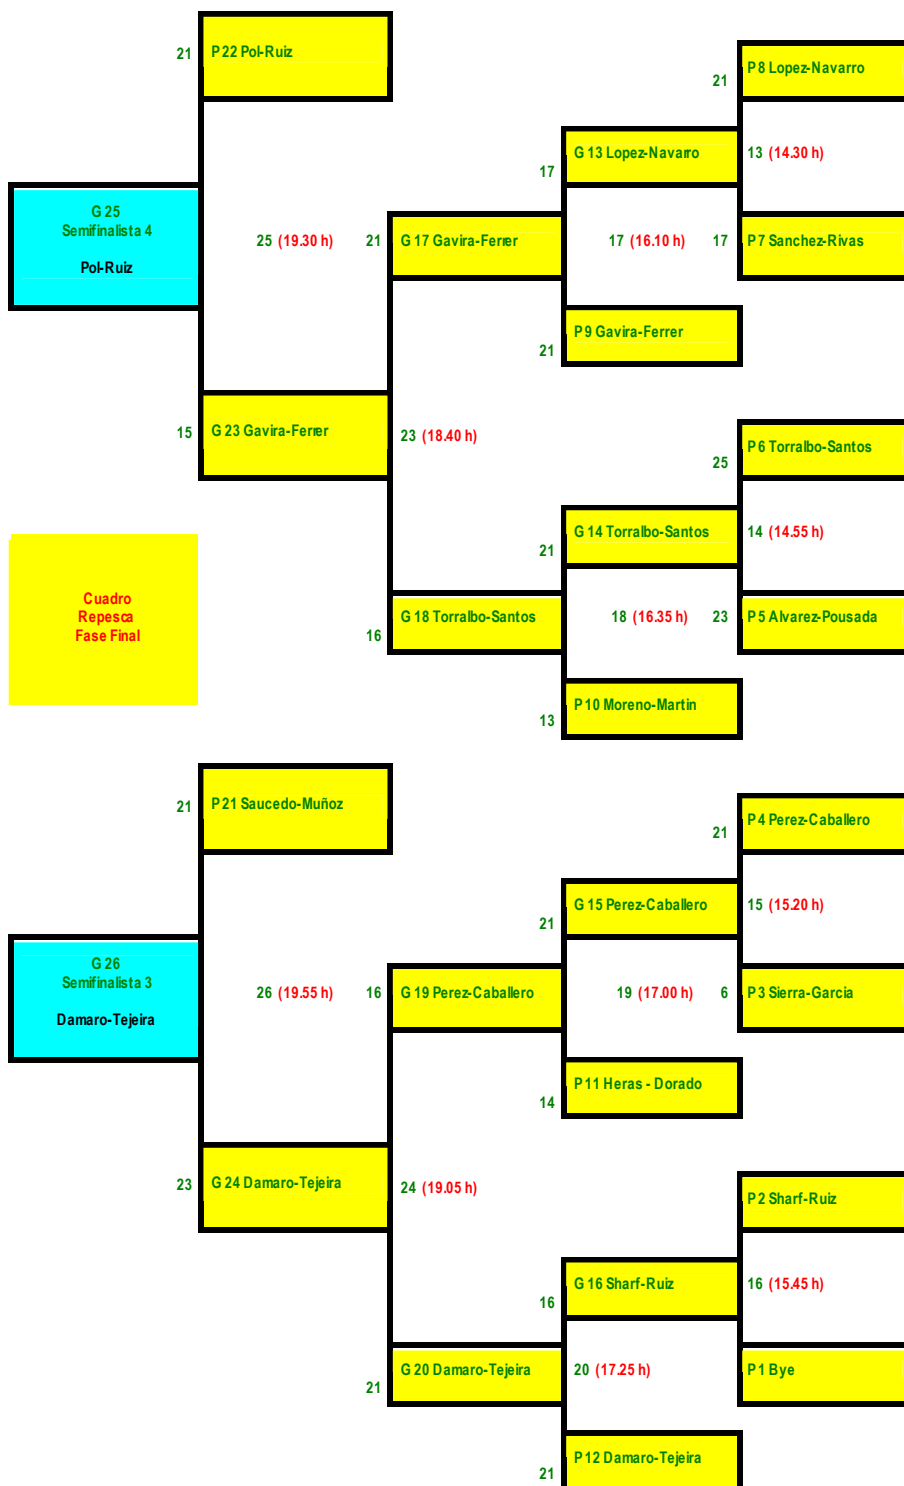

Balanegra - Femenina Sábado 23

Cuadro
Clasificación
Fase Final

Balanegra - Femenina Sábado 23

Balanegra -Femenino Domingo 24